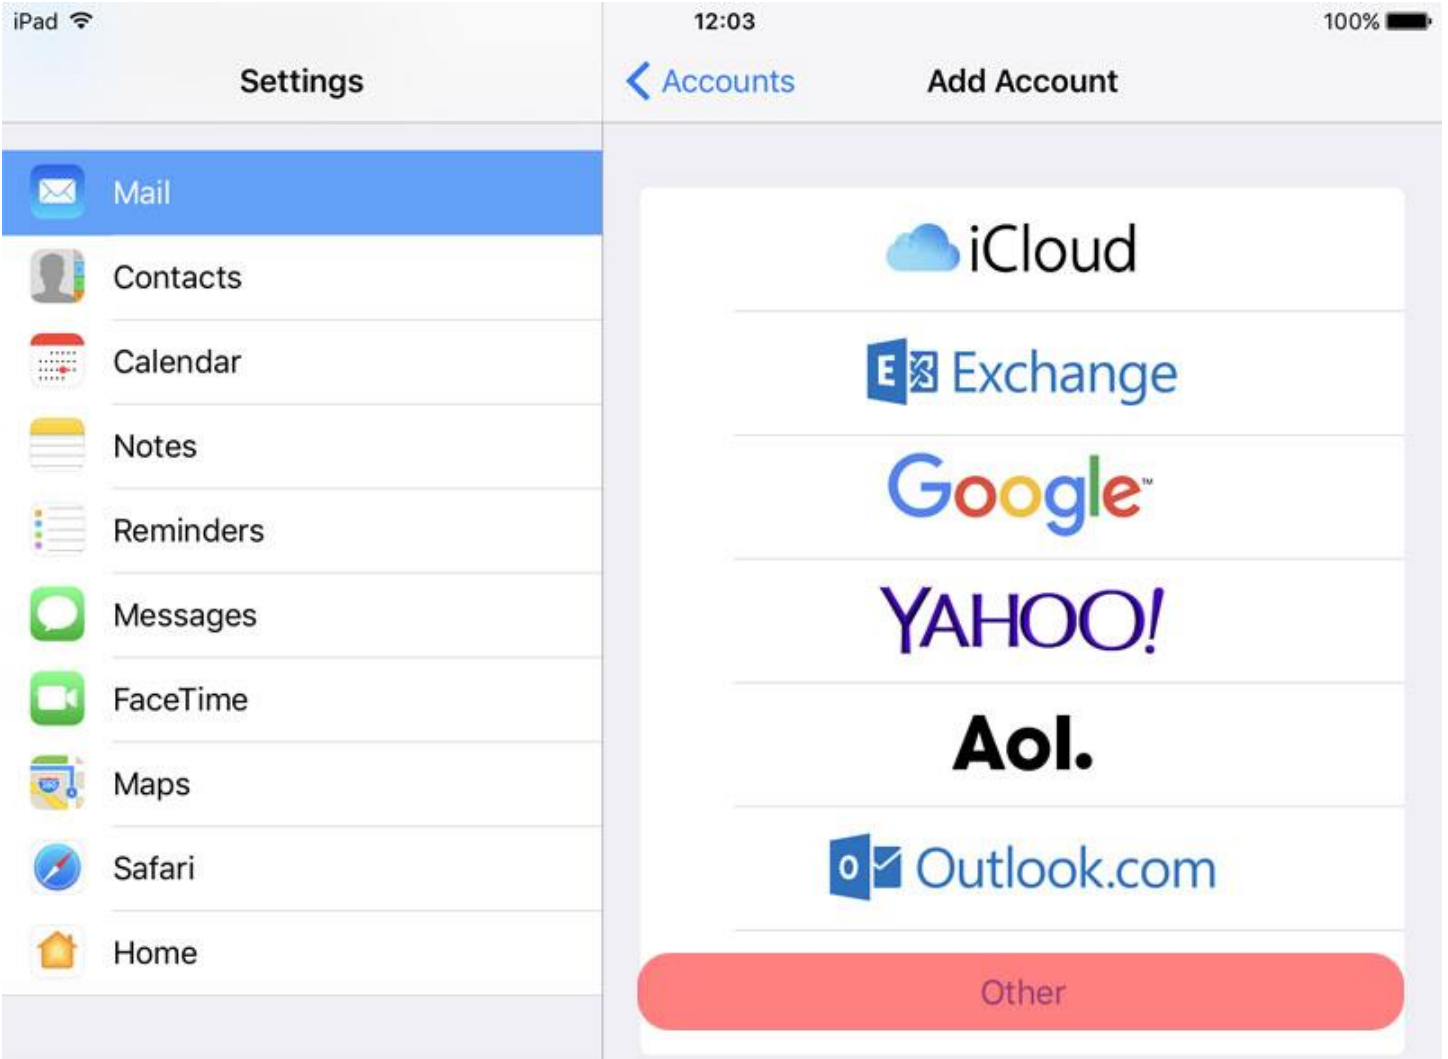

Εγκατάσταση mail

iPhone, iPad

Ακολουθήστε τις επιλογές με **κόκκινο χρώμα**

1

3

4

7

iPad 12:06 99%

Cancel **Softways** Done

Account

POP ACCOUNT INFORMATION

Name **Damianos Georgiadis**

Email **damian@softways.gr** >

Description **Softways**

INCOMING MAIL SERVER

Host Name **mx.softways.gr**