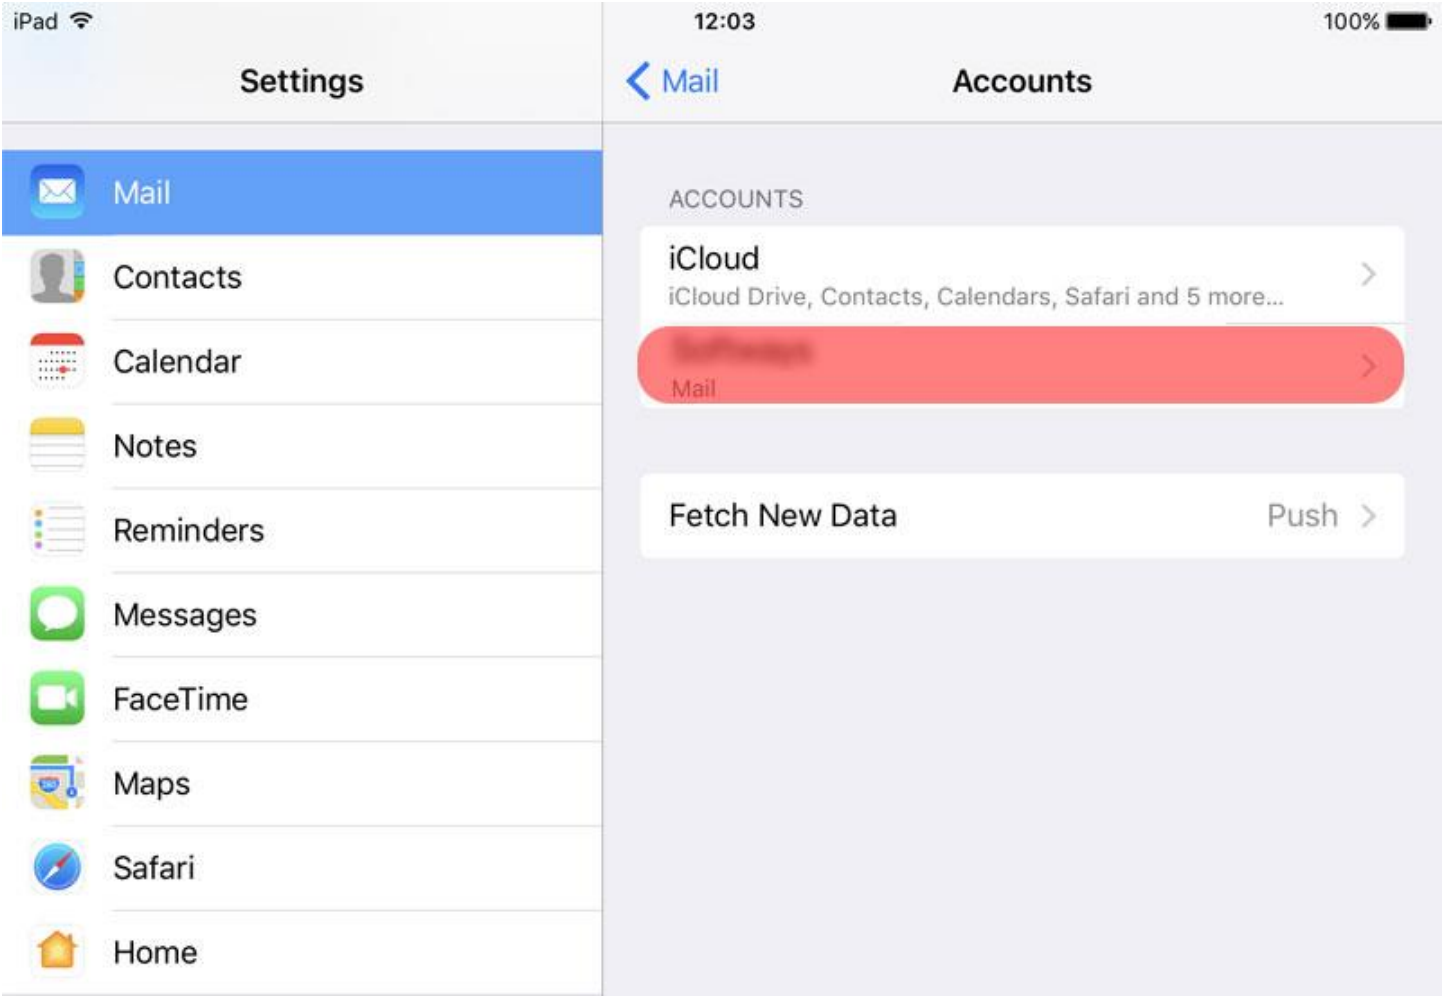

Εγκατάσταση mail

iPhone, iPad

Ακολουθήστε τις επιλογές με **κόκκινο χρώμα**

1

3

4

7

iPad 12:06 99%

Cancel **Softways** Done

Account

POP ACCOUNT INFORMATION

Name **Damianos Georgiadis**

Email **damian@softways.gr** >

Description **Softways**

INCOMING MAIL SERVER

Host Name **mx.softways.gr**