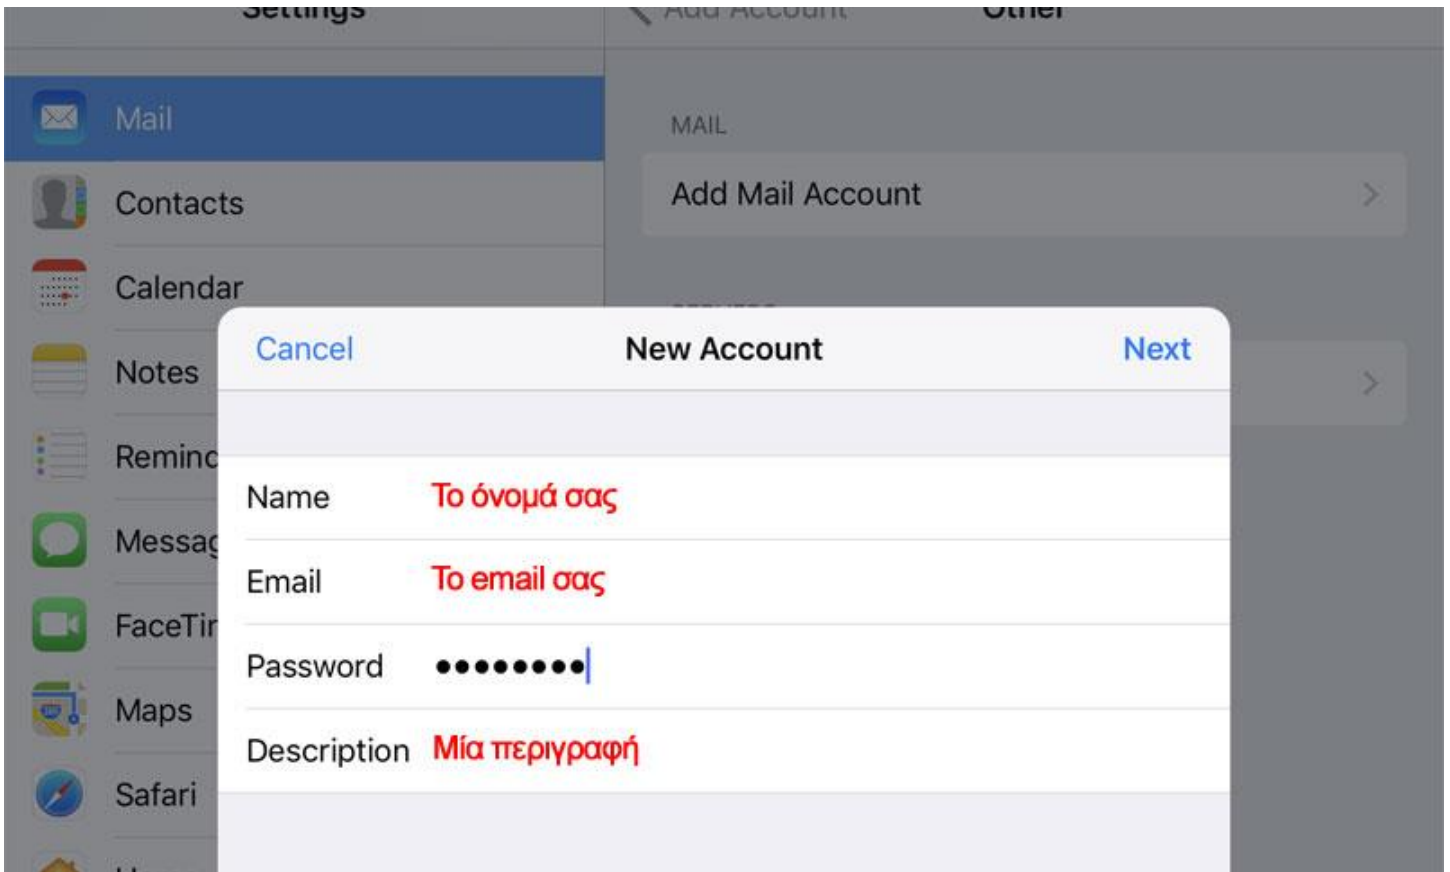

Εγκατάσταση mail

iPhone, iPad

Ακολουθήστε τις επιλογές με **κόκκινο χρώμα**

1

3

4

7

iPad 12:06 99%

Cancel **Softways** Done

Account

POP ACCOUNT INFORMATION

Name **Damianos Georgiadis**

Email **damian@softways.gr** >

Description **Softways**

INCOMING MAIL SERVER

Host Name **mx.softways.gr**