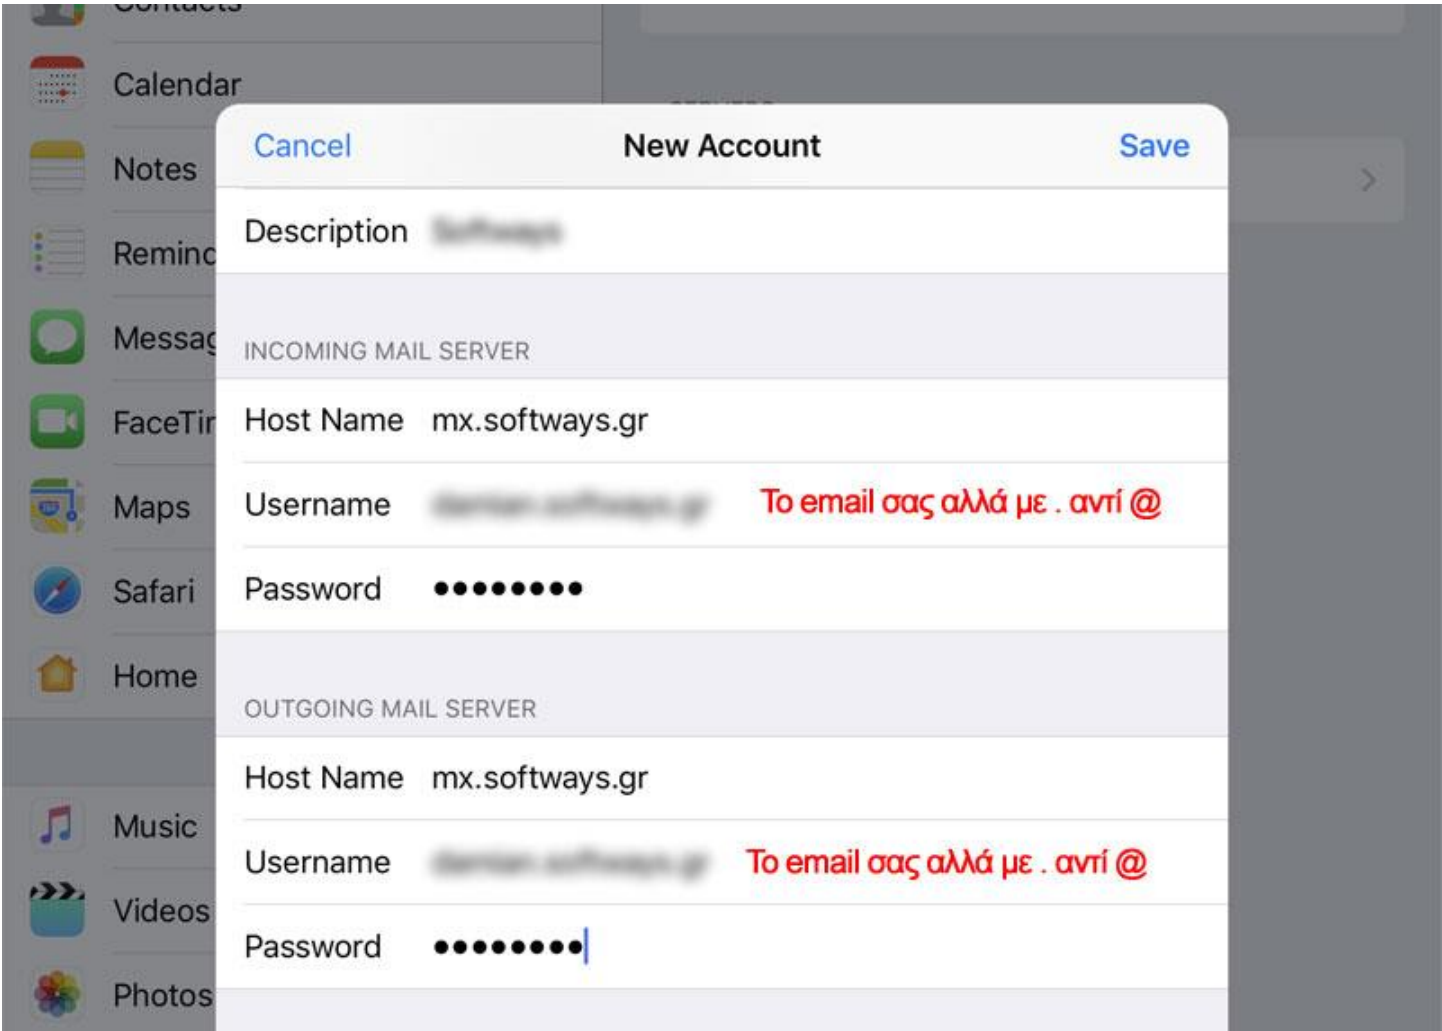

Εγκατάσταση mail

iPhone, iPad

Ακολουθήστε τις επιλογές με **κόκκινο χρώμα**

1

3

4

7

iPad 12:06 99%

Cancel **Softways** Done

Account

POP ACCOUNT INFORMATION

Name **Damianos Georgiadis**

Email **damian@softways.gr** >

Description **Softways**

INCOMING MAIL SERVER

Host Name **mx.softways.gr**