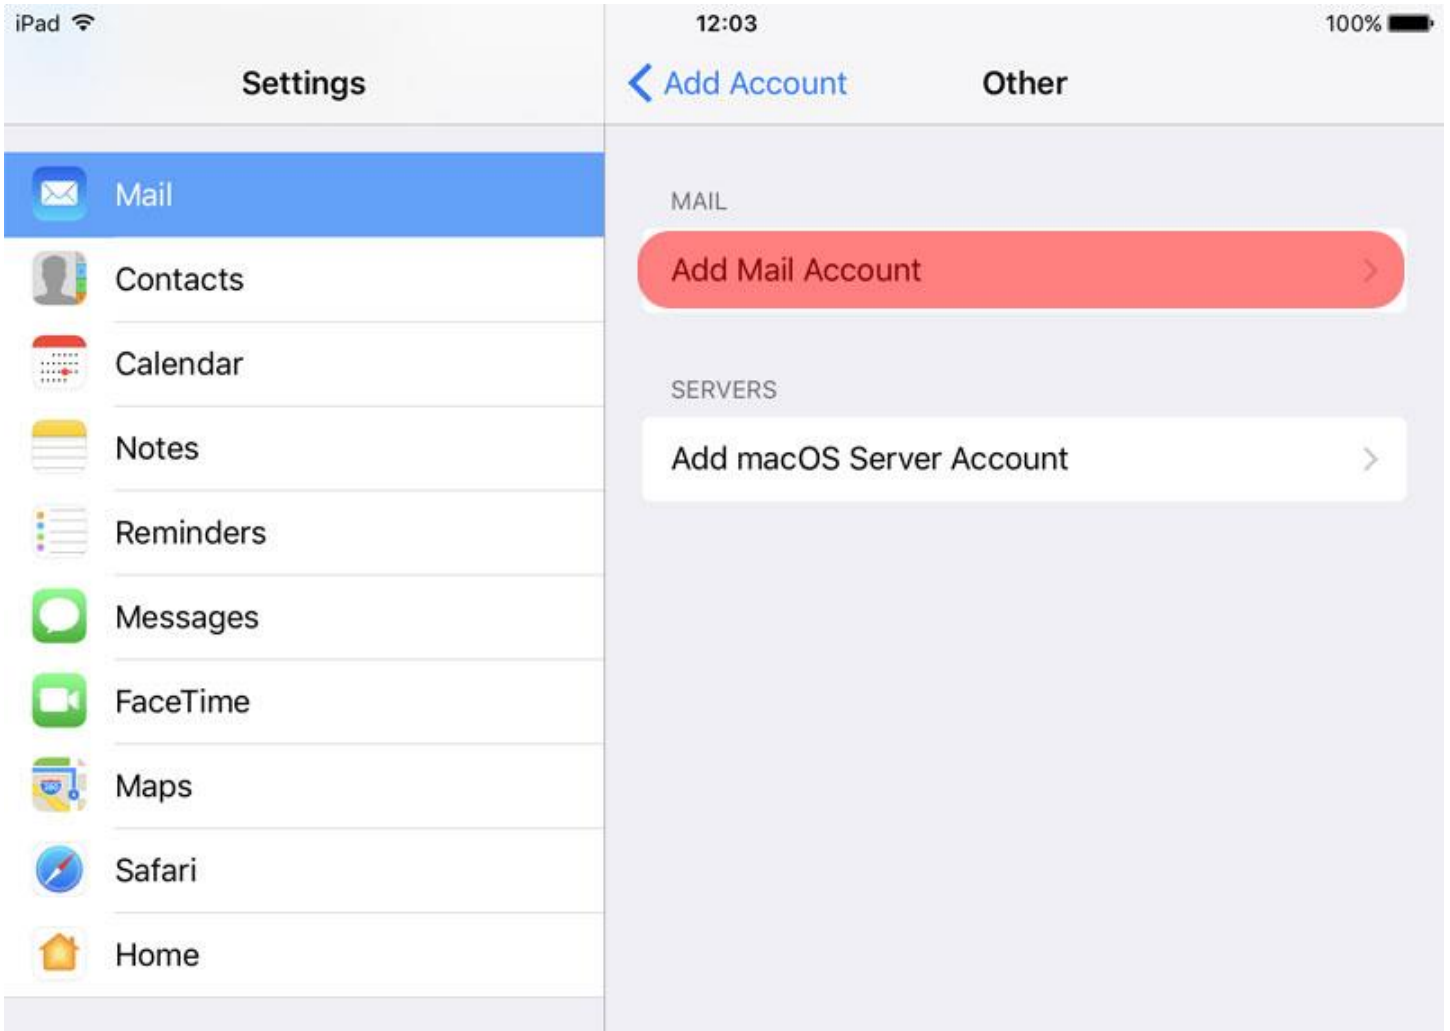

Εγκατάσταση mail

iPhone, iPad

Ακολουθήστε τις επιλογές με **κόκκινο χρώμα**

1

3

4

7

iPad 12:06 99%

Cancel **Softways** Done

Account

POP ACCOUNT INFORMATION

Name **Damianos Georgiadis**

Email **damian@softways.gr** >

Description **Softways**

INCOMING MAIL SERVER

Host Name **mx.softways.gr**