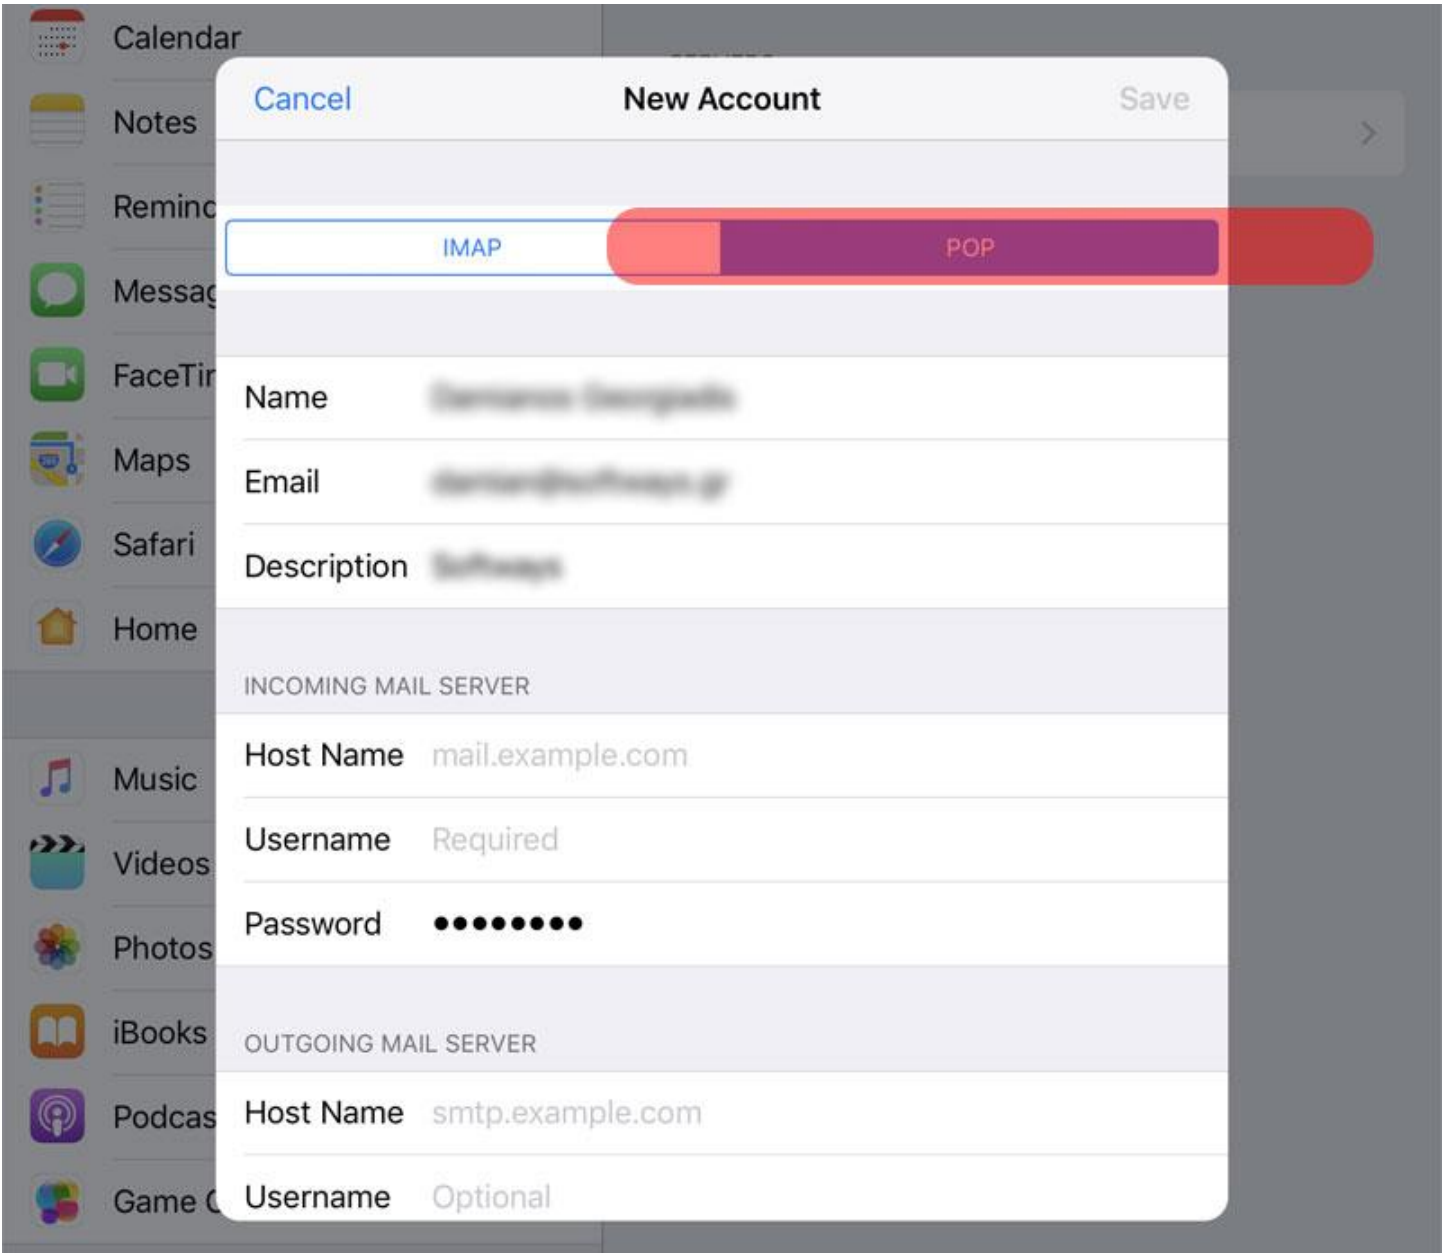

Εγκατάσταση mail

iPhone, iPad

Ακολουθήστε τις επιλογές με **κόκκινο χρώμα**

1

3

4

7

iPad 12:06 99%