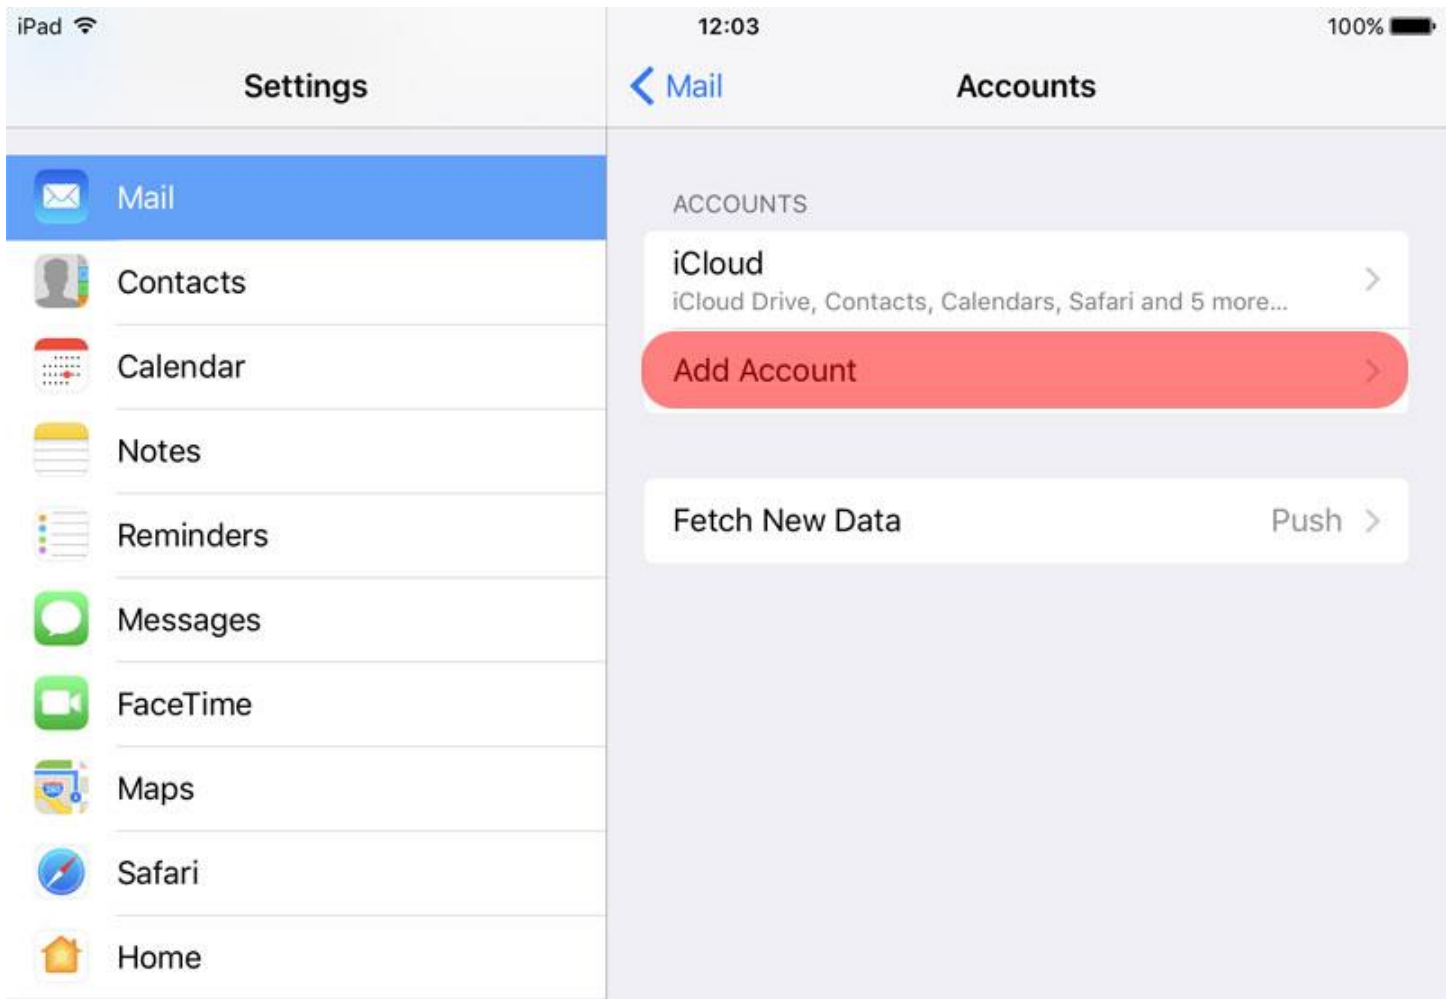

Εγκατάσταση mail

iPhone, iPad

Ακολουθήστε τις επιλογές με **κόκκινο χρώμα**

1

3

4

7

iPad 12:06 99%

Cancel **Softways** Done

Account

POP ACCOUNT INFORMATION

Name **Damianos Georgiadis**

Email **damian@softways.gr** >

Description **Softways**

INCOMING MAIL SERVER

Host Name **mx.softways.gr**